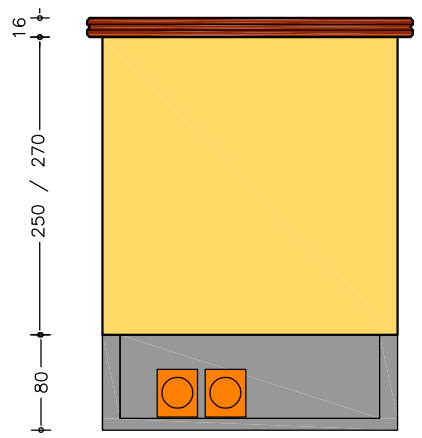

**LEGENDA**

- ① QUADRO MT
- ② BOTOLA IN VTR 50x50
- ③ PORTA IN VTR 120x215H
- ④ SISTEMA PASSACAPO WOCS Ø20
- ⑤ TRAFÒ
- ⑥ GRIGLIA DI AERAZIONE IN VTR 120x50 A+B
- ⑦ RETE DI SEGREGAZIONE
- ⑧ QUADRO BT

**PROSPETTO FRONTALE**