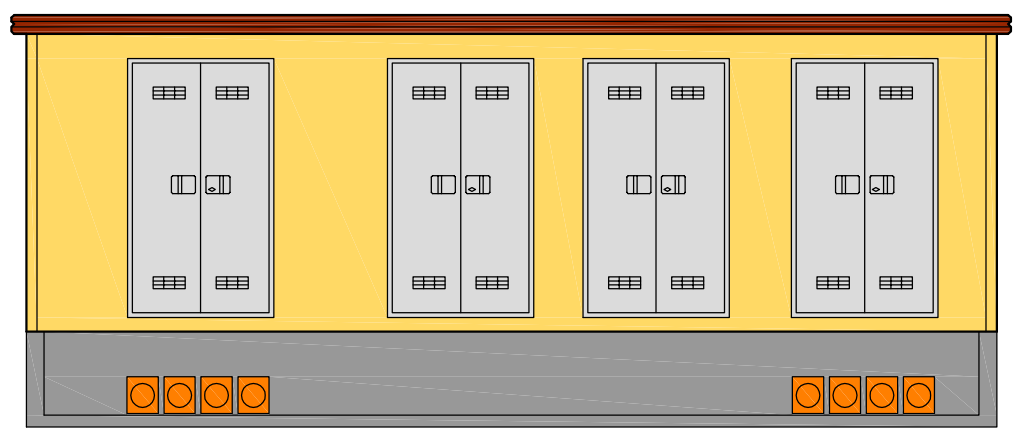

**LEGENDA**

- ① QUADRO MT
- ② BOTOLA IN VTR 50x50
- ③ PORTA IN VTR 120x215H
- ④ SISTEMA PASSACAPO WOCS Ø20
- ⑤ TRAFÒ
- ⑥ GRIGLIA DI AERAZIONE IN VTR 120x50 A+B
- ⑦ RETE DI SEGREGAZIONE
- ⑧ QUADRO BT

**PROSPETTO FRONTALE**

**PROSPETTO SINISTRO**